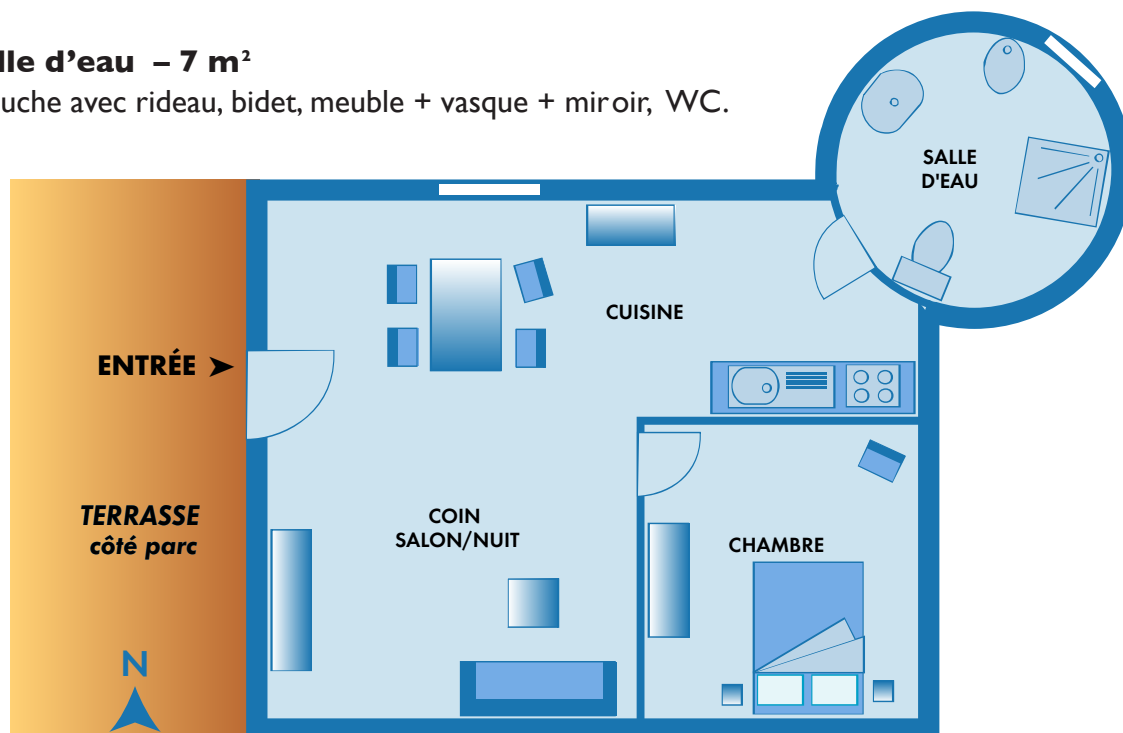

Capacité : 2/4 personnes, 1 chambre
Surface totale de la location : 38 m²

Description extérieure

Faisant partie de la grande terrasse où se situent 5 gîtes, celui-ci est le dernier sur la terrasse. Surveillance aisée des enfants avec jeux et piscine à proximité.
Les plus : partie de la terrasse la plus ensoleillée, beaucoup d'ouverture, pas de passage et salle d'eau dans la tour !
Chauffage central.

Description intérieure

Cuisine et coin nuit – 22 m²

Évier avec rangement 3 portes, cuisinière (4 feux gaz + four), hotte, 1 micro-onde, combi réfrigérateur/congélateur, 1 table, 5 chaises, buffet de cuisine (3 portes).
Coin salon/nuit : 1 table basse, 1 bibliothèque, 1 lit tiroir (2 couchages 80) avec dossiers de confort pour la journée, 2 oreillers, 2 couettes.

Chambre – 9 m²

1 lit 140, 2 oreillers, 1 couette, 1 placard, 1 tablette de chevet.

Salle d'eau – 7 m²

Douche avec rideau, bidet, meuble + vasque + miroir, WC.

INVENTAIRE

GITE II

Cuisine (Vaisselle et Ustensiles de cuisine)