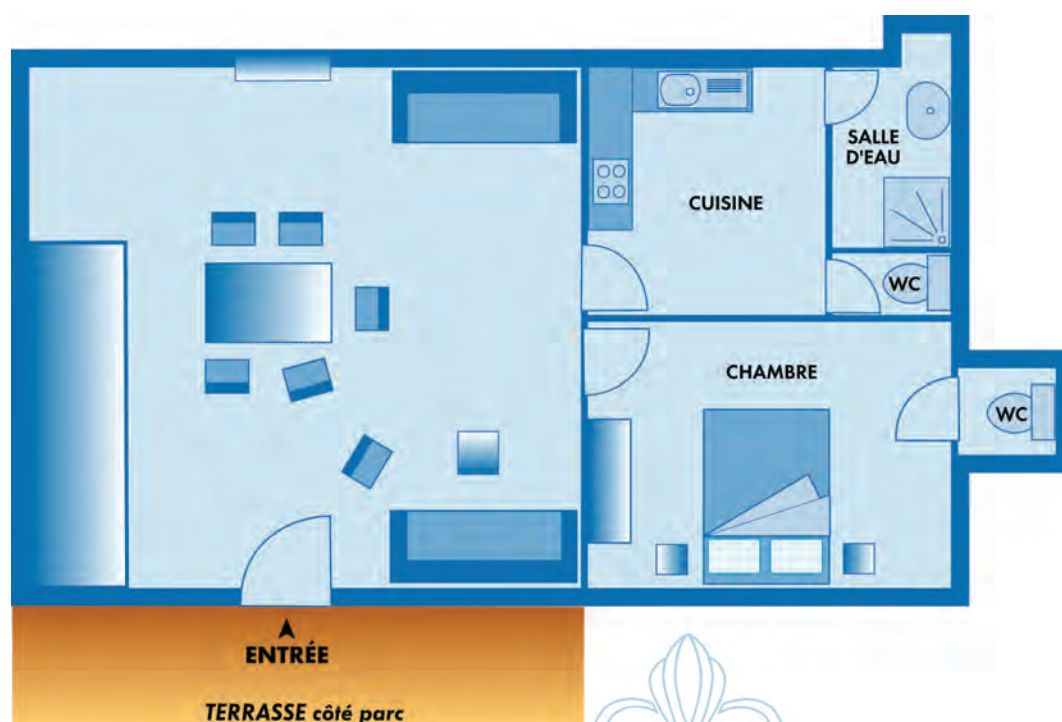

Gîte labellisés Clévacances 3 clés
Capacité : 2/6 personnes, 1 chambre
Surface totale de la location : 72 m²

Description extérieure

Il s'agit en fait des anciennes cuisines situées dans le rez-de-chaussée du château. Tout en pierres, il est un havre de fraîcheur l'été. Ce gîte donne sur le parc. Les plus : cadre exceptionnel et fraîcheur constante !

Description intérieure

Logement sans chauffage sauf salle d'eau.

Cuisine – 9 m²

Cuisine intégrée : four, plaques gaz, évier, hotte, lave-vaisselle, combi réfrigérateur/congérateur, micro-onde, 1 desserte.

Grande pièce de jour – 43 m²

1 table + 8 chaises, 1 canapé clic-clac, 1 BZ, 2 plaids, 2 couettes, 2 couvertures, 4 oreillers, 2 tables basses, 1 télévision, tableaux.

Chambre – 13 m²

1 lit 140, 1 couette, 1 couverture, 2 oreillers, 1 armoire ancienne, tableaux, WC séparé.

Salle d'eau et wc 4 m²

Douche avec rideau, meuble vasque, radiateur sèche serviette.

CHÂTEAU DE CHAUSSY

04 75 39 61 82

INVENTAIRE

GITE 2

Cuisine (Vaisselle et Ustensiles de cuisine)

10 Assiettes à dessert
10 Assiettes creuses
10 Assiettes plates
2 Bacs à glaçons
1 Boîte allumettes
3 Boîtes micro-ondes
10 Bols
1 Brosse à vaisselle
1 Bouilloire électrique
1 Cafetière électrique
4 Casseroles
1 Cendrier
1 Clé à sardines
1 Ciseaux
1 Cocotte minute
1 Couteau à légumes
1 Couteau à pain
12 Couteaux
8 Couteaux à steak
2 Couverts