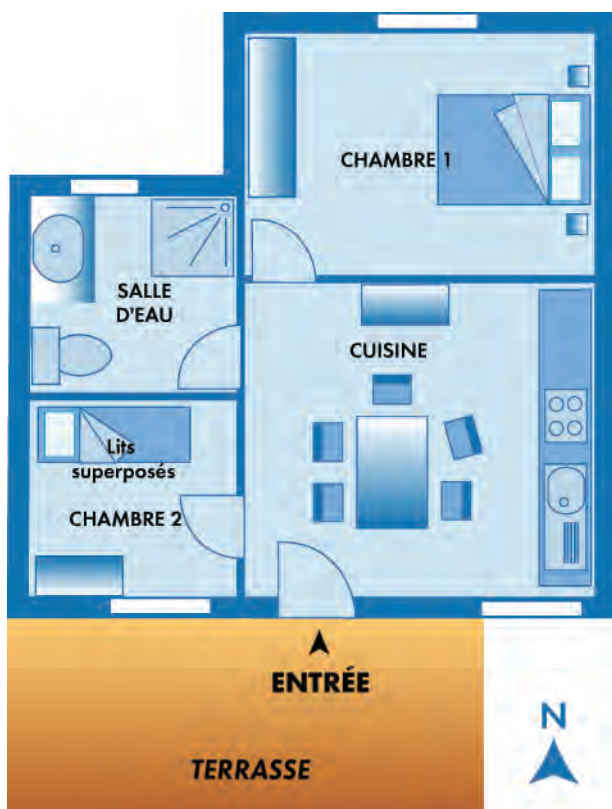

# GITE 5

Capacité : 4 personnes, 2 chambres  
Surface totale de la location : 35 m<sup>2</sup>

## Description intérieure

### Cuisine – 14 m<sup>2</sup>

Évier, plan de travail carrelé avec rangements, cuisinière (4 feux gaz + four), hotte, micro-onde, combi réfrigérateur/congélateur, buffet de cuisine, table + 6 chaises, 1 télévision, tableaux, 1 desserte.

### Salle d'eau – 5 m<sup>2</sup>

Douche avec rideau, WC, meuble avec un placard, meuble avec vasque, miroir et rangements.