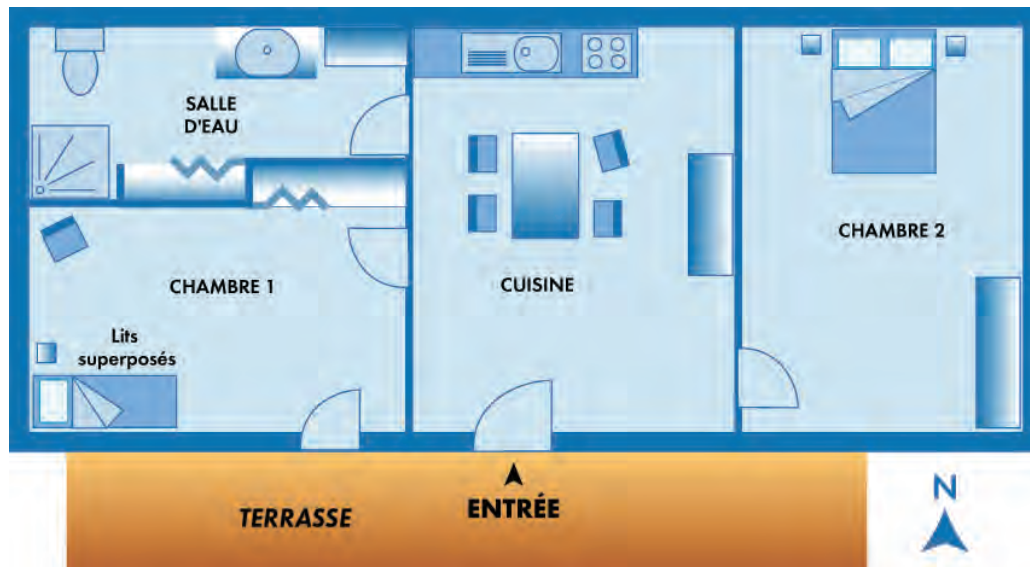

GITE 6

Capacité : 4 personnes, 2 chambres
Surface totale de la location : 40 m²

Description extérieure

Cette maisonnette en pierres est au calme sur l'arrière du château.
Les plus : indépendance, calme et grand store électrique pour la terrasse !
Logement sans chauffage. Terrasse bâtie : 14 m².

Description intérieure

Cuisine – 12 m²

Évier, cuisinière (4 feux gaz + four), hotte, frigo, micro-onde, buffet de cuisine, rangements sous évier, 1 table + 5 chaises, 1 télévision, tableau.

Chambre 1 – 12 m²

1 lit superposé, 2 couvertures, 2 couettes, 2 oreillers, 1 chevet, 1 placard, tableaux.

Chambre 2 – 7 m²

1 lit 140, 1 couette, 1 couverture, 2 oreillers, 1 placard, 2 chevets, tableaux.

Salle d'eau – 6 m²